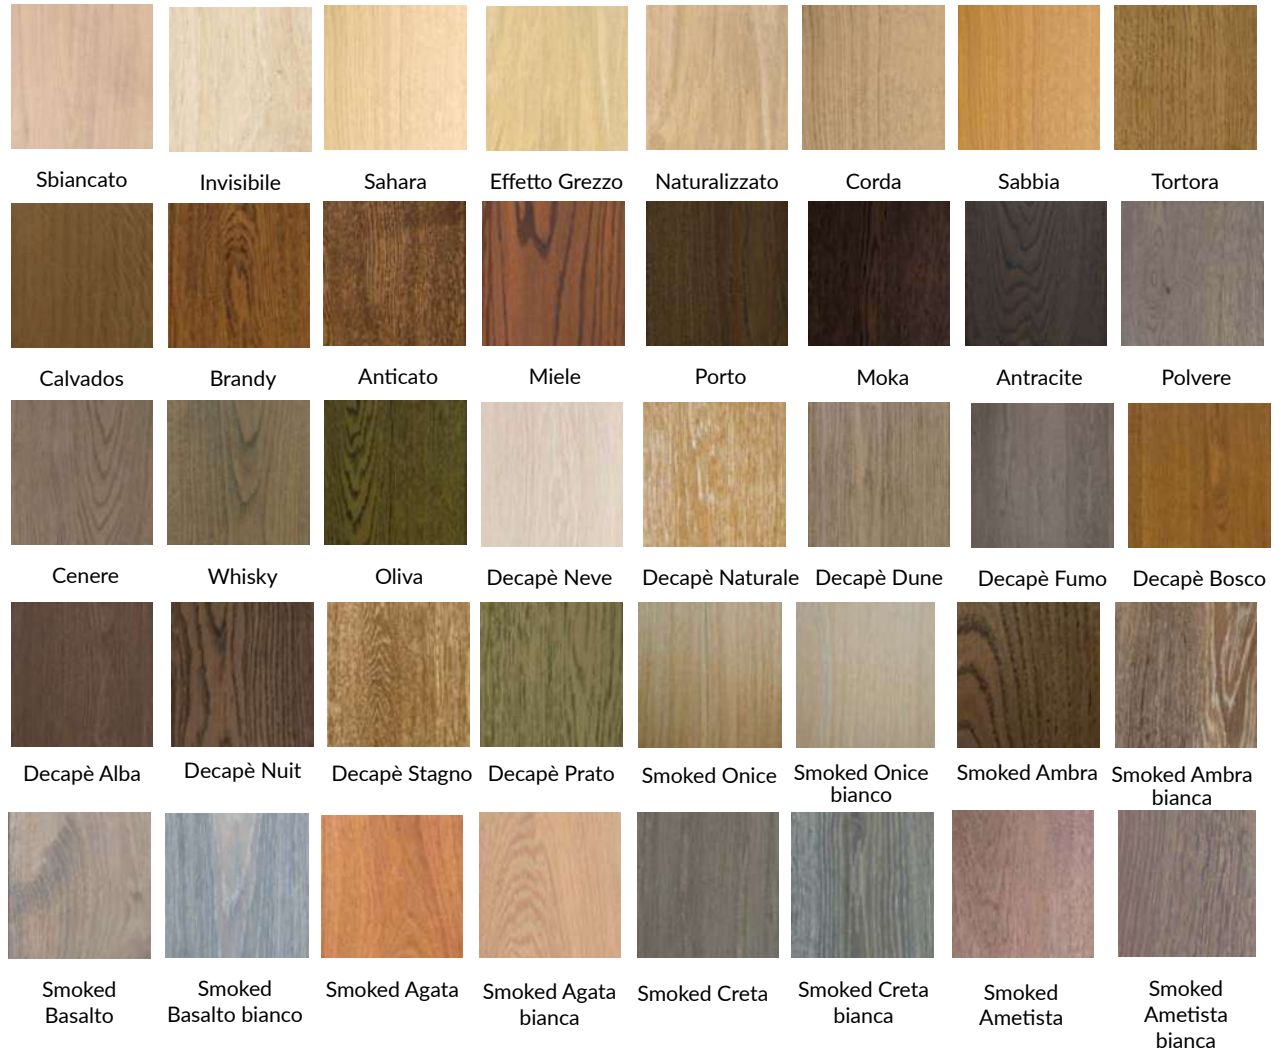

## ESSENZE /wood species

---

Rovere Europeo  
European Oak

## FINITURE /finishes

---

Spazzolato  
Brushed

## COLORI/colors

---

---

## COLORI/colors

---

Sbiancato

Invisibile

Sahara

Effetto Grezzo

Naturalizzato

Corda